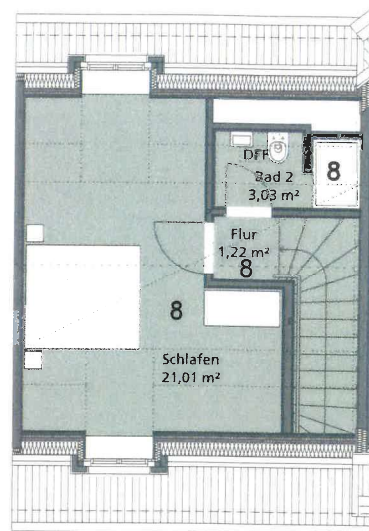

ERFURT - Wohnen an der Kürschnergasse

Stadthaus 3 - WE 8

1. Obergeschoss - Dachgeschoss

2. Obergeschoss

Dachgeschoss

1. Obergeschoss

Wohnküche

WE 8 / 4-Zi.-Whg.	103,18 m²
1. Obergeschoss	43,43 m ²
2. Obergeschoss	34,49 m ²
Dachgeschoss	25,26 m ²