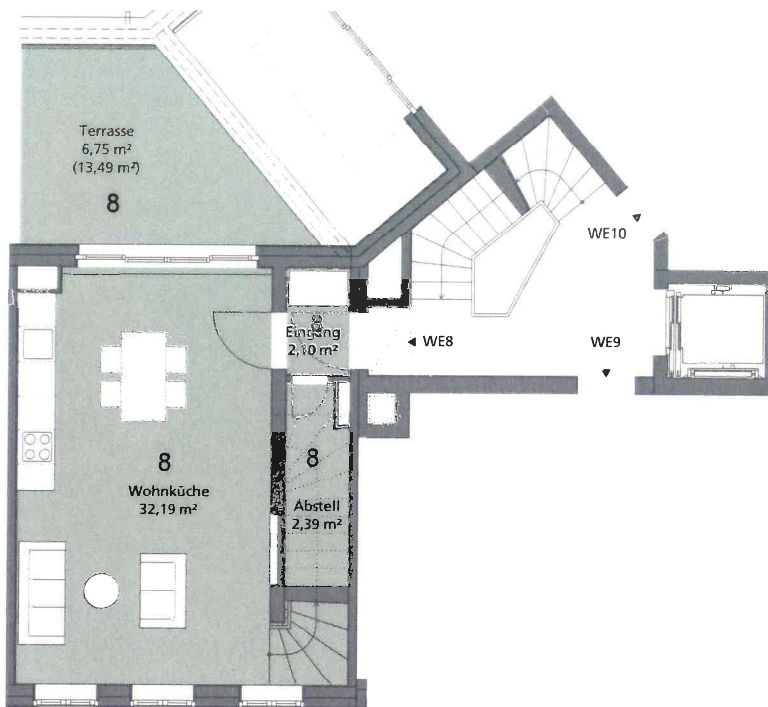

ERFURT - Wohnen an der Kürschnergasse

Stadthaus 3 - WE 8

1. Obergeschoss - Dachgeschoss

2. Obergeschoss

Dachgeschoss

1. Obergeschoss

Wohnküche

WE 8 / 4-Zi.-Whg.	103,18 m²
1. Obergeschoss	43,43 m ²
2. Obergeschoss	34,49 m ²
Dachgeschoss	25,26 m ²