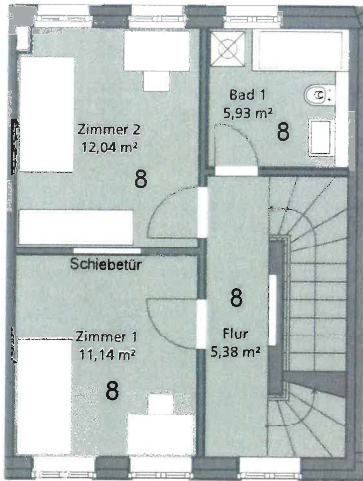

ERFURT - Wohnen an der Kürschnergasse

Stadthaus 3 - WE 8

1. Obergeschoss - Dachgeschoss

2. Obergeschoss

Dachgeschoss

1. Obergeschoss

Wohnküche

WE 8 / 4-Zi.-Whg.	103,18 m²
1. Obergeschoss	43,43 m ²
2. Obergeschoss	34,49 m ²
Dachgeschoss	25,26 m ²